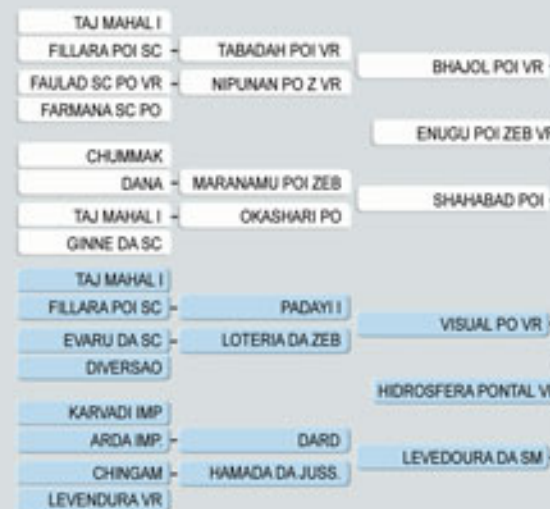

## Geada da VR

Extraordinario pedigree: Karvadi Imp., Golias Imp., Rasta Imp. y Karnool Imp. y de las matrices: Langri Imp., Hyderabad Imp. y Kakinada Imp.

Gran concentración de sangre indiana, transmite belleza racial. Ha producido ejemplares de destaque con los razadores Idilio da YB, Visual PO VR y Fajardo da GB.

Enugu POI da Zeb. x Visual PO da Zeb

RGD: DU-9297    Nac: 04 - 09 - 93

### Destaque del Remate VR de la Expocebú 96 de Uberaba.

Su padre Enugu es uno de los grandes razadores de la selección VR, llevando sangre de Tabadah POI, Faulad, Bhajol POI, Maranamu POI y linaje Taj Mahal, Golias y Karvadi.

Por el lado materno su abuelo Visual proviene del indiano Basuah, por consiguiente es de linaje abierto.

Importante productora de embriones y una de las grandes donantes de la selección LS, habiendo producido ejemplares elites con Ludy de Garça y Big Ben da SN.