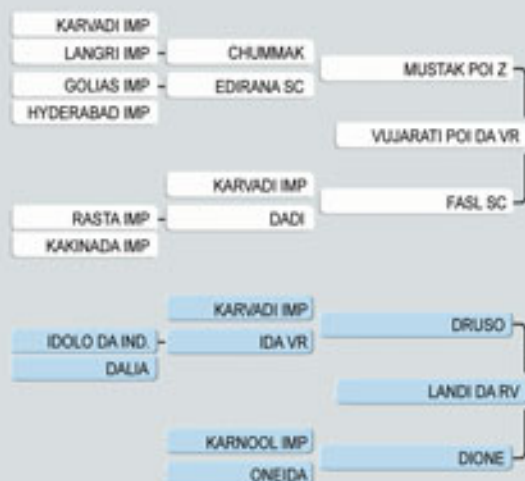

Vujarati POI da VR x Druso

RGD: CR-3122    Nac.: 07 - 02 - 88

## Geada da VR

Extraordinario pedigree: Karvadi Imp., Golias Imp., Rasta Imp. y Karnool Imp. y de las matrices: Langri Imp., Hyderabad Imp. y Kakinada Imp.

Gran concentración de sangre indiana, transmite belleza racial. Ha producido ejemplares de destaque con los razadores Idilio da YB, Visual PO VR y Fajardo da GB.

### Destaque del Remate VR de la Expocebú 96 de Uberaba.

Su padre Enugu es uno de los grandes razadores de la selección VR, llevando sangre de Tabadah POI, Faulad, Bhajol POI, Maranamu POI y linaje Taj Mahal, Golias y Karvadi.

Por el lado materno su abuelo Visual proviene del indiano Basuah, por consiguiente es de linaje abierto.

Importante productora de embriones y una de las grandes donantes de la selección LS, habiendo producido ejemplares elites con Ludy de Garça y Big Ben da SN.